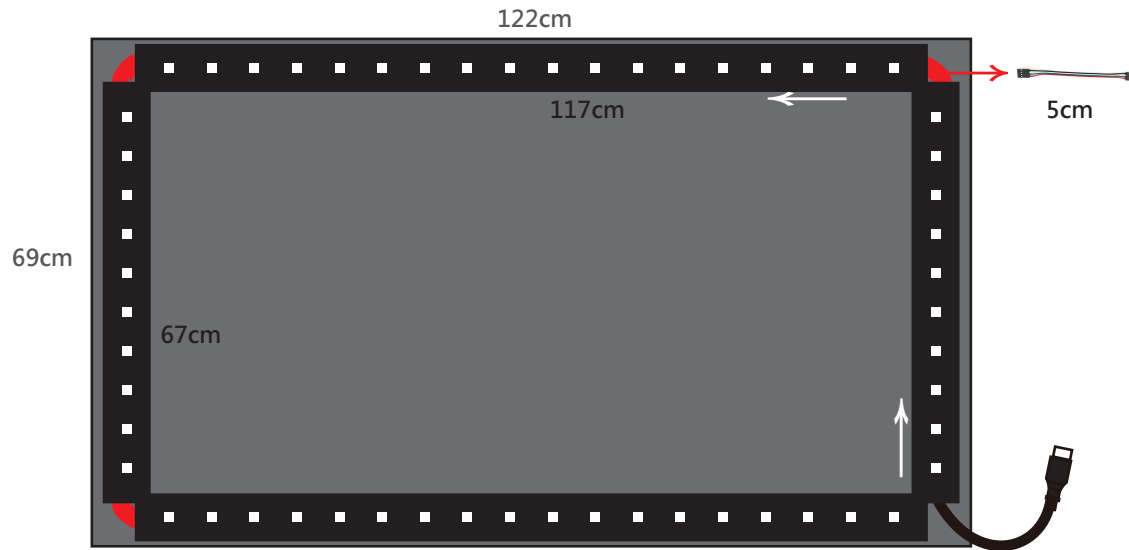

DEMO TV 55" 122*69 CM

TV size"	width(cm)	height(cm)	LED width	LED height	LED gap(cm)	cable(cm)
85	188	106	154	84	8	25
82	182	103	154	84	8	20
80	177	100	154	84	8	20
75	166	94	154	84	8	10
70	155	87	154	84	8	5
65	144	81	132	76	7	10
60	133	75	132	76	7	5
55	122	69	117	67	6	5
50	111	62	79	46	4	25
49	109	61	79	46	4	20
48	106	60	79	46	4	20
43	93	52	79	46	4	10
40	89	50	79	46	4	10
38	84	48	79	46	4	5
35	78	44	60	34	3	15
34	83	37	60	34	3	15
32	71	40	60	34	3	10
29	64	36	60	34	3	5
28	62	35	60	34	3	5
27	60	34	60	34	3	5
25	56	32	40	24	2	15
24	57	34	40	24	2	15
23	51	29	40	24	2	10
22	49	28	40	24	2	10
21	47	26	40	24	2	5

LED GAP	corner (CM)											
			5		10		15		20		25	
	width(cm)	height(cm)	width(cm)	height(cm)	width(cm)	height(cm)	width(cm)	height(cm)	width(cm)	height(cm)	width(cm)	height(cm)
8	154	84	159	89	164	94	169	99	174	104	179	109
7	132	76	137	81	142	86	147	91	152	96	157	101
6	117	67	122	72	127	77	132	82	137	87	142	92
4	79	46	84	51	89	56	94	61	99	66	104	71
3	60	34	65	39	70	44	75	49	80	54	85	59
2	40	24	45	29	50	34	55	39	60	44	65	49